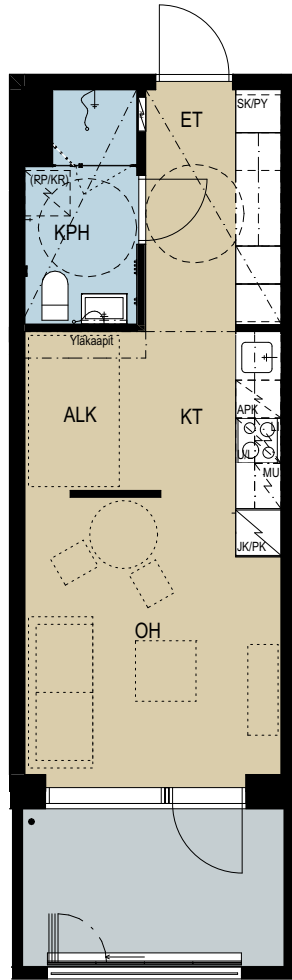

Asunto Oy Tampereen Vapari

1h+kt+alk 31,0 m<sup>2</sup>

A 8 2. KRS  
A 23 3. KRS

Avattava lasitus

A

Mittakaava 1:100 5 m

ENNAKKOMARKKINOINTI 24.9.2021