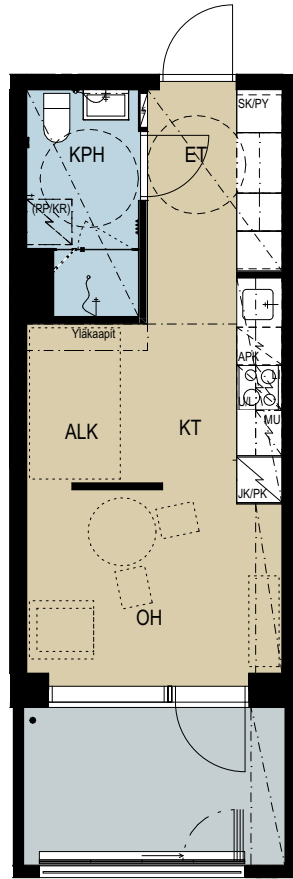

Asunto Oy Tampereen Vapari

1h+kt 26,0 m²

A 4 2. KRS
A 18 3. KRS

Avattava lasitus

Mittakaava 1:100 5 m

ENNAKKOMARKKINOINTI 24.9.2021