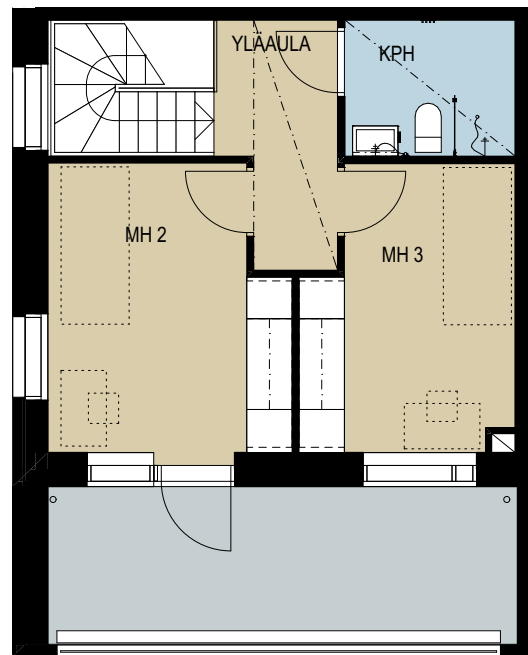

Asunto Oy Tampereen Vapari

4h+kt+s 75,5 m² + 31,5 m² = 107,0 m²

A 49 6.-7. KRS

Avattava lasitus

A

Mittakaava 1:100 5 m

ENNAKKOMARKKINOINTI 24.9.2021