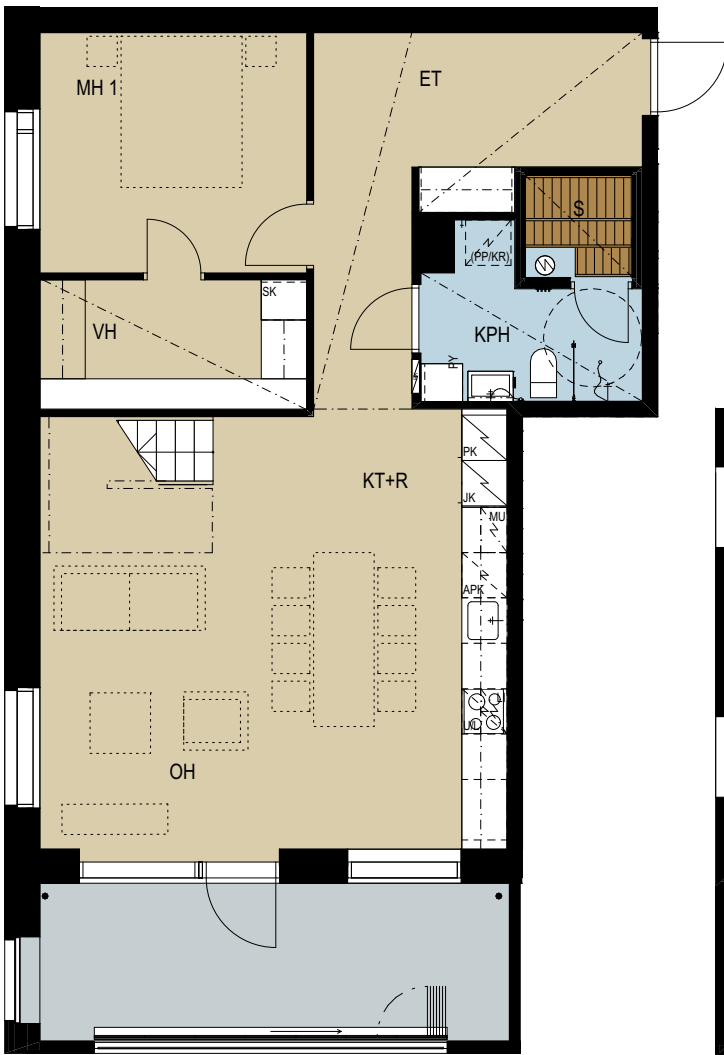

Asunto Oy Tampereen Vapari

4h+kt+s 75,5 m² + 31,5 m² = 107,0 m²

A 49 6.-7. KRS

Avattava lasitus

A

Mittakaava 1:100 5 m

ENNAKKOMARKKINOINTI 24.9.2021