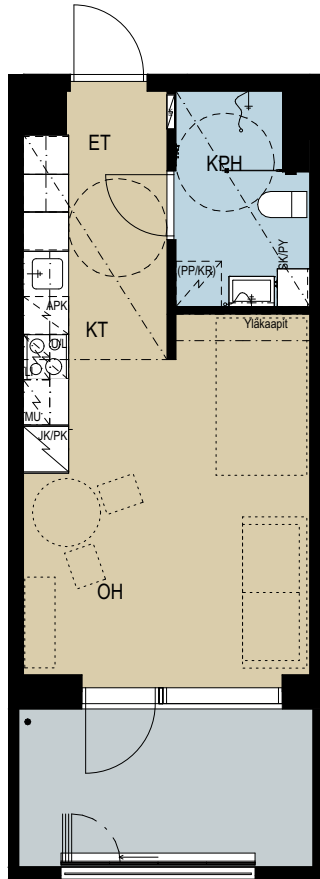

Asunto Oy Tampereen Vapari

1h+kt 29,0 m²

- A 11 2. KRS
- A 25 3. KRS
- A 32 4. KRS
- A 39 5. KRS
- A 46 6. KRS

Avattava lasitus

A

Mittakaava 1:100 5 m

ENNAKKOMARKKINOINTI 24.9.2021